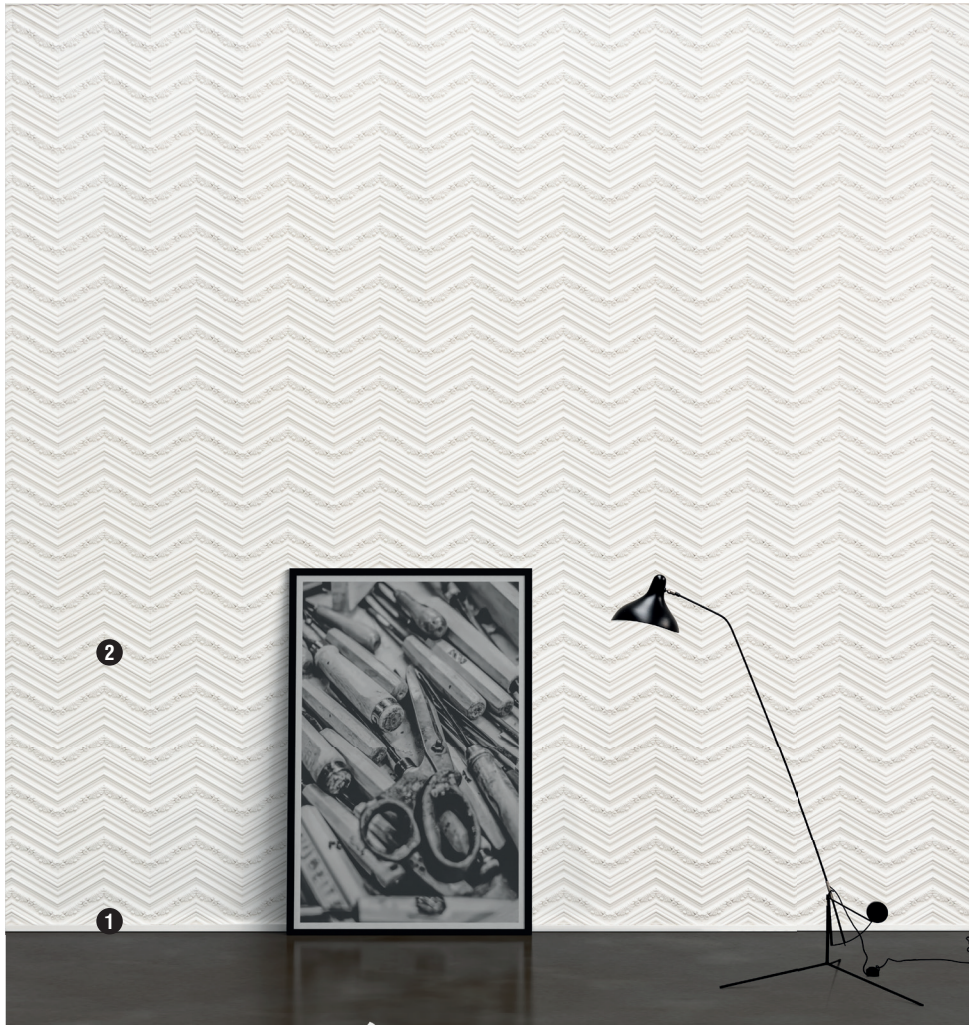

W130 CHEVRON
200 x 40 x 1,95 cm