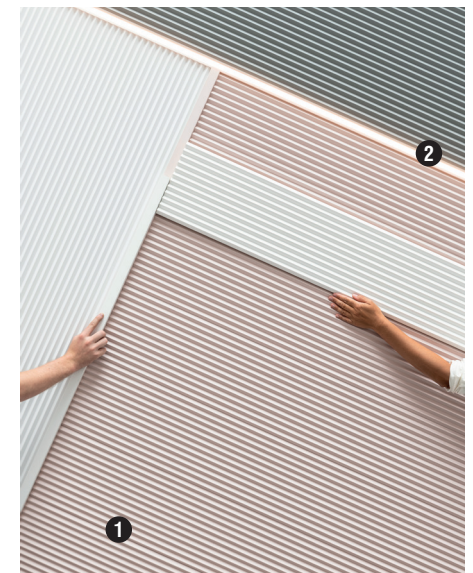

W111 BAR
 200 x 25 x 2 cm

- 1 W111 BAR
- 2 SX194

**W108 | W108F
 ZIGZAG**
 200 x 25 x 1,8 cm

- 1 W108 ZIGZAG
- 2 CX190 + LED

ADD INDIRECT LIGHTING

Voeg indirecte verlichting toe
 Ajoutez un éclairage indirect
 Fügen Sie indirekte Beleuchtung hinzu
 Agrega luz indirecta
 Добавьте скрытое освещение

2 CX190

WAINSCOTING

Lambrisering

Lambris

Wandvertäfelung

Revestimiento de pared

Отделка нижней части стены

1 CX190

2 W110 HILL

W110 | W110F HILL
200 x 25 x 1,6 cm

W109 | W109F VALLEY
200 x 25 x 1,3 cm

1 W109 VALLEY

2 W109F VALLEY

STRAIGHT OR CURVED WALLS

Rechte of gebogen muren

Murs droits ou courbés

Gerade oder geschwungene Wände

Paredes rectas o curvas

Прямые или изогнутые стены

1 W113 COBBLE
200 x 25 x 2,18 cm

DETAILED TEXTURE

Gedetailleerde textuur
Texture détaillée
Detaillierte Struktur
Textura detallada
Текстура с проработкой деталей